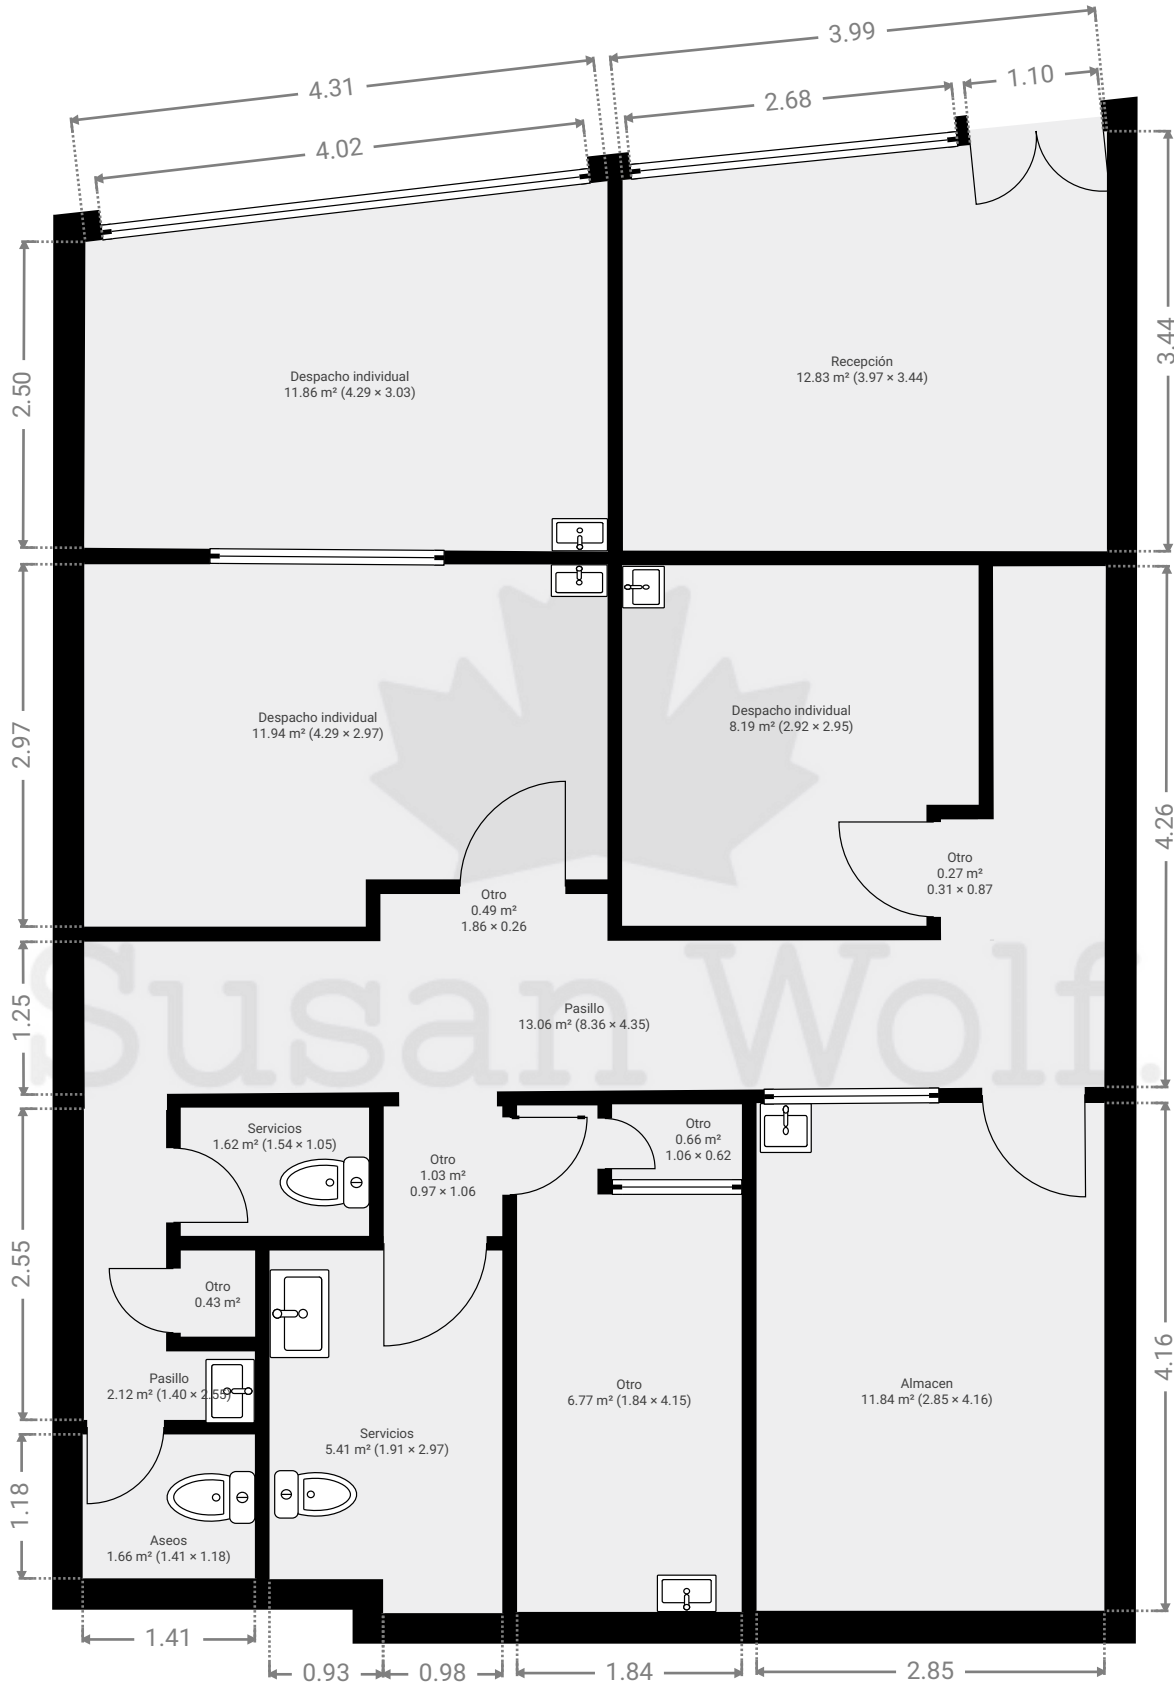

Ref.1186 Local Comercial Gáldar

Susan Wolf.

SUPERFICIE TOTAL: 90.13 m² · SUPERFICIE DE LA VIVIENDA: 107.32 m² · PISOS: 1 ·
HABITACIONES: 16

PRESENTADO POR Susan Wolf Factory
daniel.martin@susanwolf.es · +34676409291

▼ Planta baja

SUPERFICIE TOTAL: 90.13 m² · SUPERFICIE DE LA VIVIENDA: 107.32 m² · HABITACIONES: 16

ESTE PLANO ESTA PROPORCIONADO SIN NINGUNA GARANTIA. SENSOPIA NO OFRECE NINGUNA GARANTIA, INCLUYENDO, SIN LIMITACION, GARANTIAS SOBRE LA SATISFACCION Y LA PRECISION DE LAS DIMENSIONES.

1:62
Page 1/1